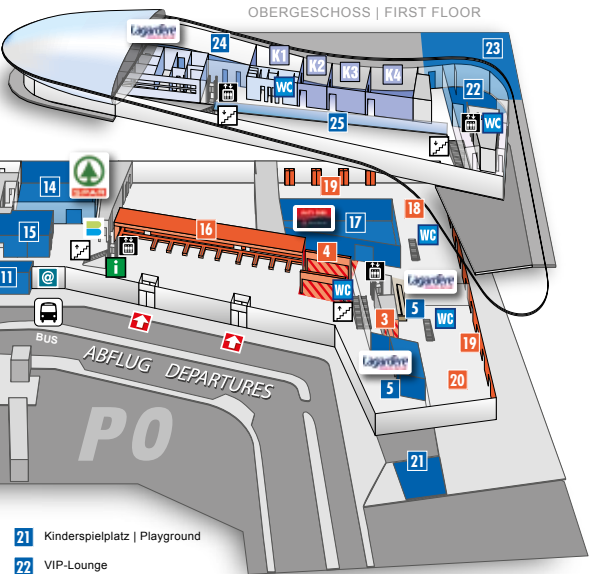

- 21 Kinderspielplatz | Playground
- 22 VIP-Lounge
- 23 Aussichtsterrasse | Viewing Platform
- 24 Restaurant Globetrotter
- 25 Galerie | Gallery
- Internet-Terminal
- Stiegenaufgang | Staircase to First Floor
- Lift | Elevator
- Konferenzräume | Conference Rooms 1/2/3/4

Parken in der Blauen Zone

Kurzparkzone: ca. 20 Parkplätze für 1 Stunde gratis

Parken im Freien und im Parkhaus

APCOA Parking Austria GmbH: Sie zahlen bar, mit Kreditkarte (3 Kassenautomaten rund um die Uhr) oder per SMS.

Parkplatzreservierung vorab über flughafen-graz.apcoa.at.

Dauer	P0	P1	P2	P3	P4
bis 30 Minuten	gratis	gratis	gratis	gratis	gratis
pro Stunde	€ 2,40	€ 2,20	€ 2,20	€ 1,90	€ 1,60
7 – 24 Stunden	€ 16,80	€ 15,40	€ 15,40	€ 11,00	€ 10,00
1 Tag	€ 16,80	€ 15,40	€ 15,40	€ 11,00	€ 10,00
2 Tage	€ 33,60	€ 30,80	€ 30,00	€ 21,00	€ 20,00
3 Tage	€ 50,40	€ 46,20	€ 40,00	€ 31,00	€ 30,00
4 Tage	€ 67,20	€ 61,60	€ 50,00	€ 41,00	€ 40,00
5 Tage	€ 84,00	€ 77,00	€ 60,00	€ 41,00	€ 40,00
6 Tage	€ 100,80	€ 92,40	€ 70,00	€ 41,00	€ 40,00
7 Tage	€ 117,60	€ 107,80	€ 80,00	€ 51,00	€ 50,00
8 Tage	€ 134,40	€ 123,20	€ 80,00	€ 60,00	€ 50,00
15 – 20 Tage				€ 120,00	€ 110,00
21 – 31 Tage				€ 130,00	€ 120,00

Anfahrt mit dem PKW

A 2 Abfahrt Flughafen Graz/Feldkirchen

A 9 Abfahrt Kalsdorf/Flughafen Graz

Mit dem Taxi/Airport-Transfer