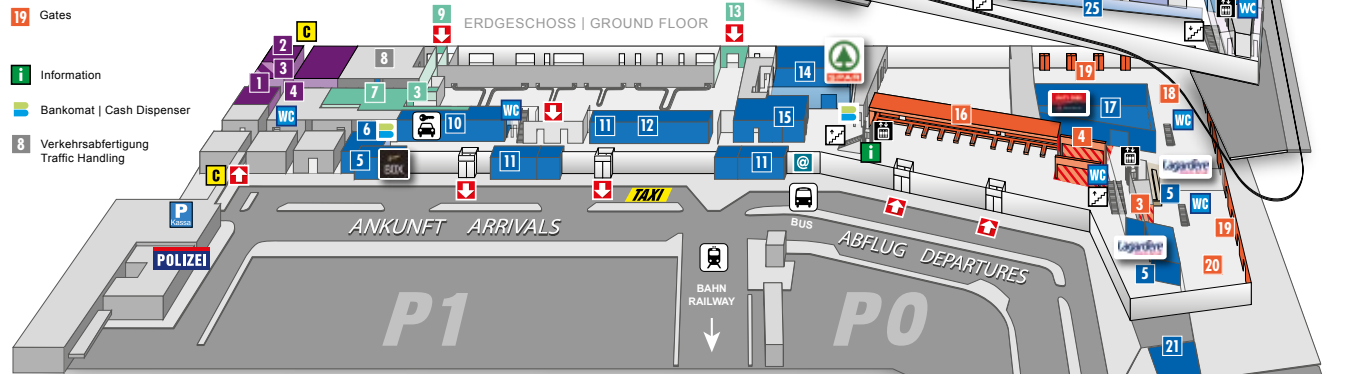

ABFLUG | DEPARTURES

- 16 Check-in Counter
- 3 Passkontrolle | Passport Control
- 4 Sicherheitskontrolle | Security Control
- 18 Abflug | Departure Schengen
- 20 Abflug | Departure Non-Schengen
- 19 Gates

- i Information
- Bankomat | Cash Dispenser
- 8 Verkehrsabfertigung
  Traffic Handling

GENERAL AVIATION

- G 1 General Aviation Center
- 2 VIP-Raum | VIP-Lounge
- 3 Passkontrolle | Passport Control
- 4 Sicherheitskontrolle | Security Control

ANKUNFT | ARRIVALS

- 13 Ankunft | Arrival Schengen
- 9 Ankunft | Arrival Non-Schengen
- 3 Passkontrolle | Passport Control
- 7 Zoll | Customs

SERVICE

- 5 Café

- 6 Steiermärkische Sparkasse | Bank
- 10 Autovermieter | Car Rental
- 11 Dienstleistungen | Services
- 12 Reisebüro, Veranstalter | Travel Agency,
  Tour Operators
- 14 SPAR Supermarkt | Supermarket
- 15 Fluggesellschaften, Ticket-Counter | Airlines
- 17 Heinemann Duty Free