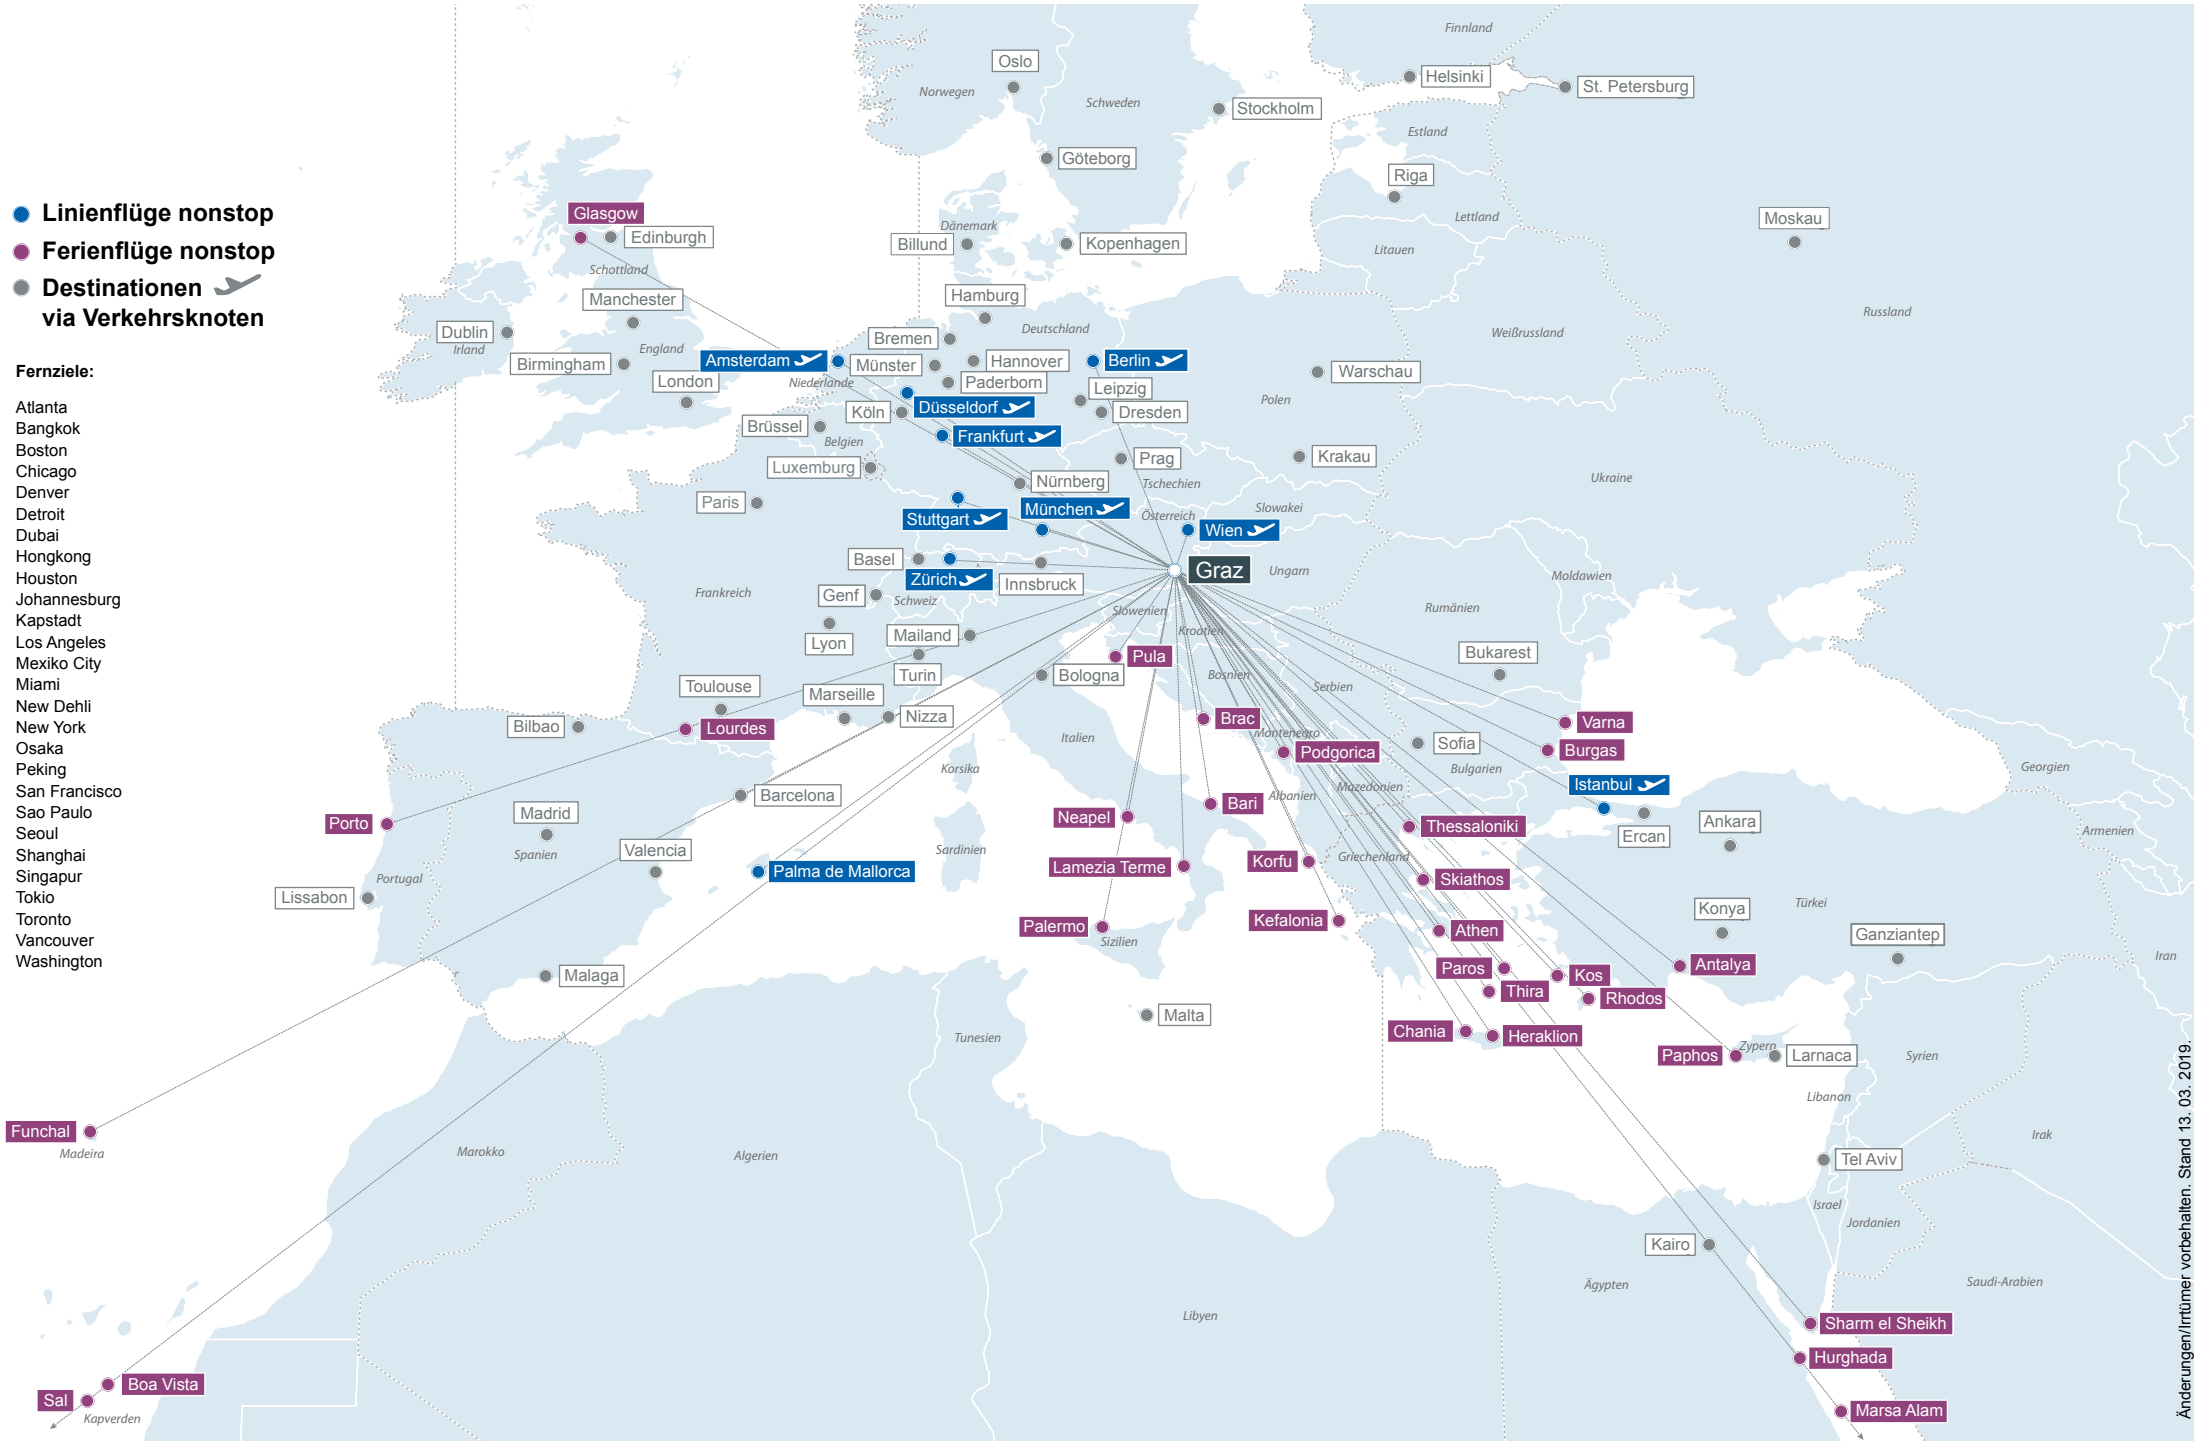

- Direktflüge ab/an Graz
 - Linienflüge nonstop
 - Ferienflüge nonstop
- Anschlüsse weltweit
 - Destinationen via Verkehrsknoten ✈
- Starkes Liniennetz (rund 140 Flüge/Woche)
- Kurze Wege und einfache Orientierung
- Rasches Check-in
- Maximale Sicherheit
- Hohe Pünktlichkeit bei Starts & Landungen
- Hervorragende öffentliche Anbindung (Bus/Bahn)
- 9 km ins Zentrum von Graz
- Mehr als 2.300 Parkplätze nahe am Terminal
- Shopping & Genuss an 7 Tagen der Woche
- Veranstaltungsort für Konferenzen & Events

Inhalt:

Destinationskarte	3
Abflug/Ankunft Graz	6
Aktuell aus dem „GRZ“-Streckennetz	17
Wichtig für die Planung	19
Perfekt bis zum Boarding	21
Wissenswert für die Gäste	23
Erfolgreich für das Business	27
Bus & Bahn	30
Übersicht/Anfahrt/Parken	33
Kontakte	35

Informieren Sie sich immer aktuell!
Flugplan downloaden oder Newsletter abonnieren:
www.flughafen-graz.at

- **Linienflüge nonstop**
- **Ferienflüge nonstop**
- **Destinations via Verkehrsknoten**

Fernziele:

- Atlanta
- Bangkok
- Boston
- Chicago
- Denver
- Detroit
- Dubai
- Hongkong
- Houston
- Johannesburg
- Kapstadt
- Los Angeles
- Mexiko City
- Miami
- New Dehli
- New York
- Osaka
- Peking
- San Francisco
- Sao Paulo
- Seoul
- Shanghai
- Singapur
- Tokio
- Toronto
- Vancouver
- Washington